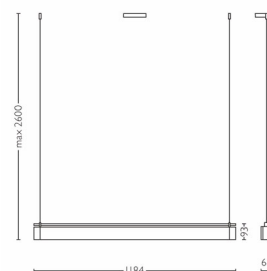

Lirio od společnosti Philips
Závěsné svítidlo

Teres

40206/17/LI

Stvořte světlo, ovládněte stín

Toto závěsné svítidlo Teres je minimalistické ve všech ohledech a stane se doplňkem toho nejavantgardnějšího interiéru.

Inovativní osvětlení

- Žárovka(y) Philips součástí balení

Zvláštní vlastnosti

- Kompatibilní s nástěnným stmívačem
- Nastavitelná výška

Lirio®
by
PHILIPS